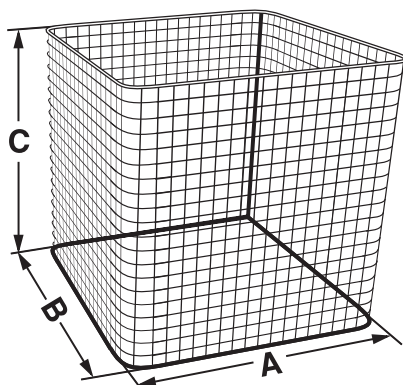

Drahtkörbe mit Henkel, rechteckig

Maschenweite 8 x 8 x 1 mm. Mit 2 Bodenstreben.

Wire basket with handle, rectangular

Mesh 8 x 8 x 1 mm. With 2 cross-ties.

10120

Material	A	B	C	Artikel Nr.
18/10 E-Poli	400	300	200	10120

10020

Drahtkörbe, eckig

Maschenweite 8 x 8 x 1 mm

Wire baskets, angular

Mesh 8 x 8 x 1 mm

Material	A	B	C	Artikel Nr.
18/10 E-Poli	100	100	100	10020
18/10 E-Poli	120	120	100	10021
18/10 E-Poli	120	120	120	10022
18/10 E-Poli	150	100	100	10023
18/10 E-Poli	140	140	140	10024
18/10 E-Poli	150	150	150	10025
18/10 E-Poli	160	160	160	10026
18/10 E-Poli	200	150	150	10027
18/10 E-Poli	180	180	150	10028
18/10 E-Poli	180	180	180	10029
18/10 E-Poli	200	200	150	10030
18/10 E-Poli	200	200	200	10031
18/10 E-Poli	250	150	150	10032
18/10 E-Poli	300	200	150	10033
18/10 E-Poli	400	300	200	10071*
18/10 E-Poli	500	300	250	10073*
18/10 E-Poli	600	400	300	10076*

* mit 2 Bodenstreben/with 2 cross-ties