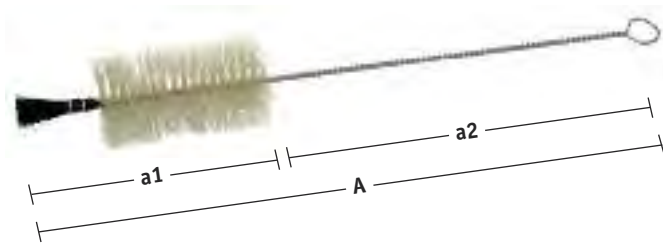

12319

Kolbenbürste

Naturborsten, Eisendraht, verzinkt

Brush for flask

Natural bristles, Iron wire, zincked

Material	A	a1	a2	D	Artikel Nr.
Eisendraht	420	280	140	55	12319
Eisendraht	380	250	130	50	12320
Eisendraht	480	360	120	63	12321
Eisendraht	550	360	190	80	12322

Schlauchbürste

Naturborsten, Eisendraht, verzinkt

Brush for tubes

Natural bristles, Iron wire, zincked

Material	A	a1	a2	D	Artikel Nr.
Eisendraht	1000	850	150	30	12300

12300

12310

Reagenzglasbürste

Naturborsten, Eisendraht, verzinkt

Brush for test tubes

Natural bristles, Iron wire, zincked

Material	A	a1	a2	D	Artikel Nr.
Eisendraht	270	170	100	20	12310
Eisendraht	260	140	120	30	12312

Flaschenbürste

Naturborsten, Eisendraht, verzinkt

Brush for flask

Natural bristles, Iron wire, zincked

Material	A	a1	a2	D	Artikel Nr.
Eisendraht	340	220	120	50	12340
Eisendraht	420	280	140	55	12341
Eisendraht	470	300	170	60	12342

12340