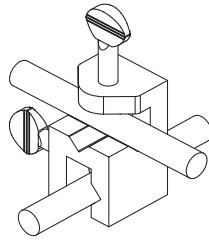

5334

Universalmuffe, Aluminium
Universal bosshead, aluminium

Material	d	M	Typ	Winkel ↺	Artikel Nr.
Alu	13	8	1	180 + 90	5334

5651

Muffe drehbar GIROFIX, Aluminium
Bosshead swivel type GIROFIX, aluminium

Material	d	M	Winkel ↺	Artikel Nr.
Alu verchromt	15	8	0 + 360	5651

Doppelmuffe JUMBO, Aluminium
Bosshead JUMBO, aluminium

Material	d	M	Winkel ↺	Artikel Nr.
Alu verchromt	20 + 30	10	190	5650

5650