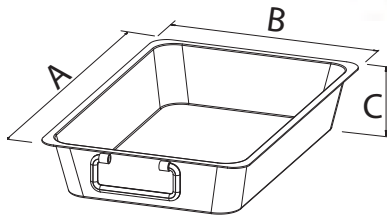

Verdampfschale mit Rand

2 verschiedene Typen

Evaporating dish with rim

2 different types

Material	A	B	C	Typ	Artikel Nr.
18/10-Stahl	220	155	40	1	8454
18/10-Stahl	240	160	50	1	8455
18/10-Stahl	310	200	45	1	8456
18/10-Stahl	340	210	60	1	8457
18/10-Stahl	375	270	45	1	8459
18/10-Stahl	290	190	55	2	8395
18/10-Stahl	335	245	60	2	8396
18/10-Stahl	385	280	65	2	8397
18/10-Stahl	445	280	95	2	8398
18/10-Stahl	500	335	100	2	8399

Typ 1

8454

Typ 2

8395

8735

Schale mit 2 Griffen

Griffe zum Umklappen

Tray with 2 handles

Handles to turn down

Material	A	B	C	Artikel Nr.
18/10-Stahl	250	180	70	8735
18/10-Stahl	350	250	70	8736

Einmal Alu-Schalen

1 Packung à 100 Stück

Disposable alu dishes

1 package 100 pieces

Material	C	D	ML	Artikel Nr.
Alu	13	64	28	11610
Alu	25	99	110	11611
Alu	24	96	125	11613
Alu	50	114	280	11615