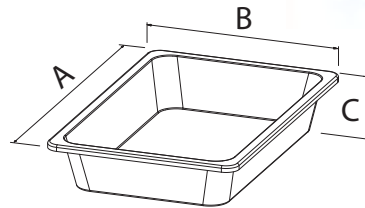

Verdampfschale mit Rand

2 verschiedene Typen

Evaporating dish with rim

2 different types

Material	A	B	C	Typ	Artikel Nr.
18/10-Stahl	220	155	40	1	8454
18/10-Stahl	240	160	50	1	8455
18/10-Stahl	310	200	45	1	8456
18/10-Stahl	340	210	60	1	8457
18/10-Stahl	375	270	45	1	8459
18/10-Stahl	290	190	55	2	8395
18/10-Stahl	335	245	60	2	8396
18/10-Stahl	385	280	65	2	8397
18/10-Stahl	445	280	95	2	8398
18/10-Stahl	500	335	100	2	8399

Typ 1

8454

Typ 2

8395

8735

Schale mit 2 Griffen

Griffe zum Umklappen

Tray with 2 handles

Handles to turn down

Material	A	B	C	Artikel Nr.
18/10-Stahl	250	180	70	8735
18/10-Stahl	350	250	70	8736

Einmal Alu-Schalen

1 Packung à 100 Stück

Disposable alu dishes

1 package 100 pieces

Material	C	D	ML	Artikel Nr.
Alu	13	64	28	11610
Alu	25	99	110	11611
Alu	24	96	125	11613
Alu	50	114	280	11615